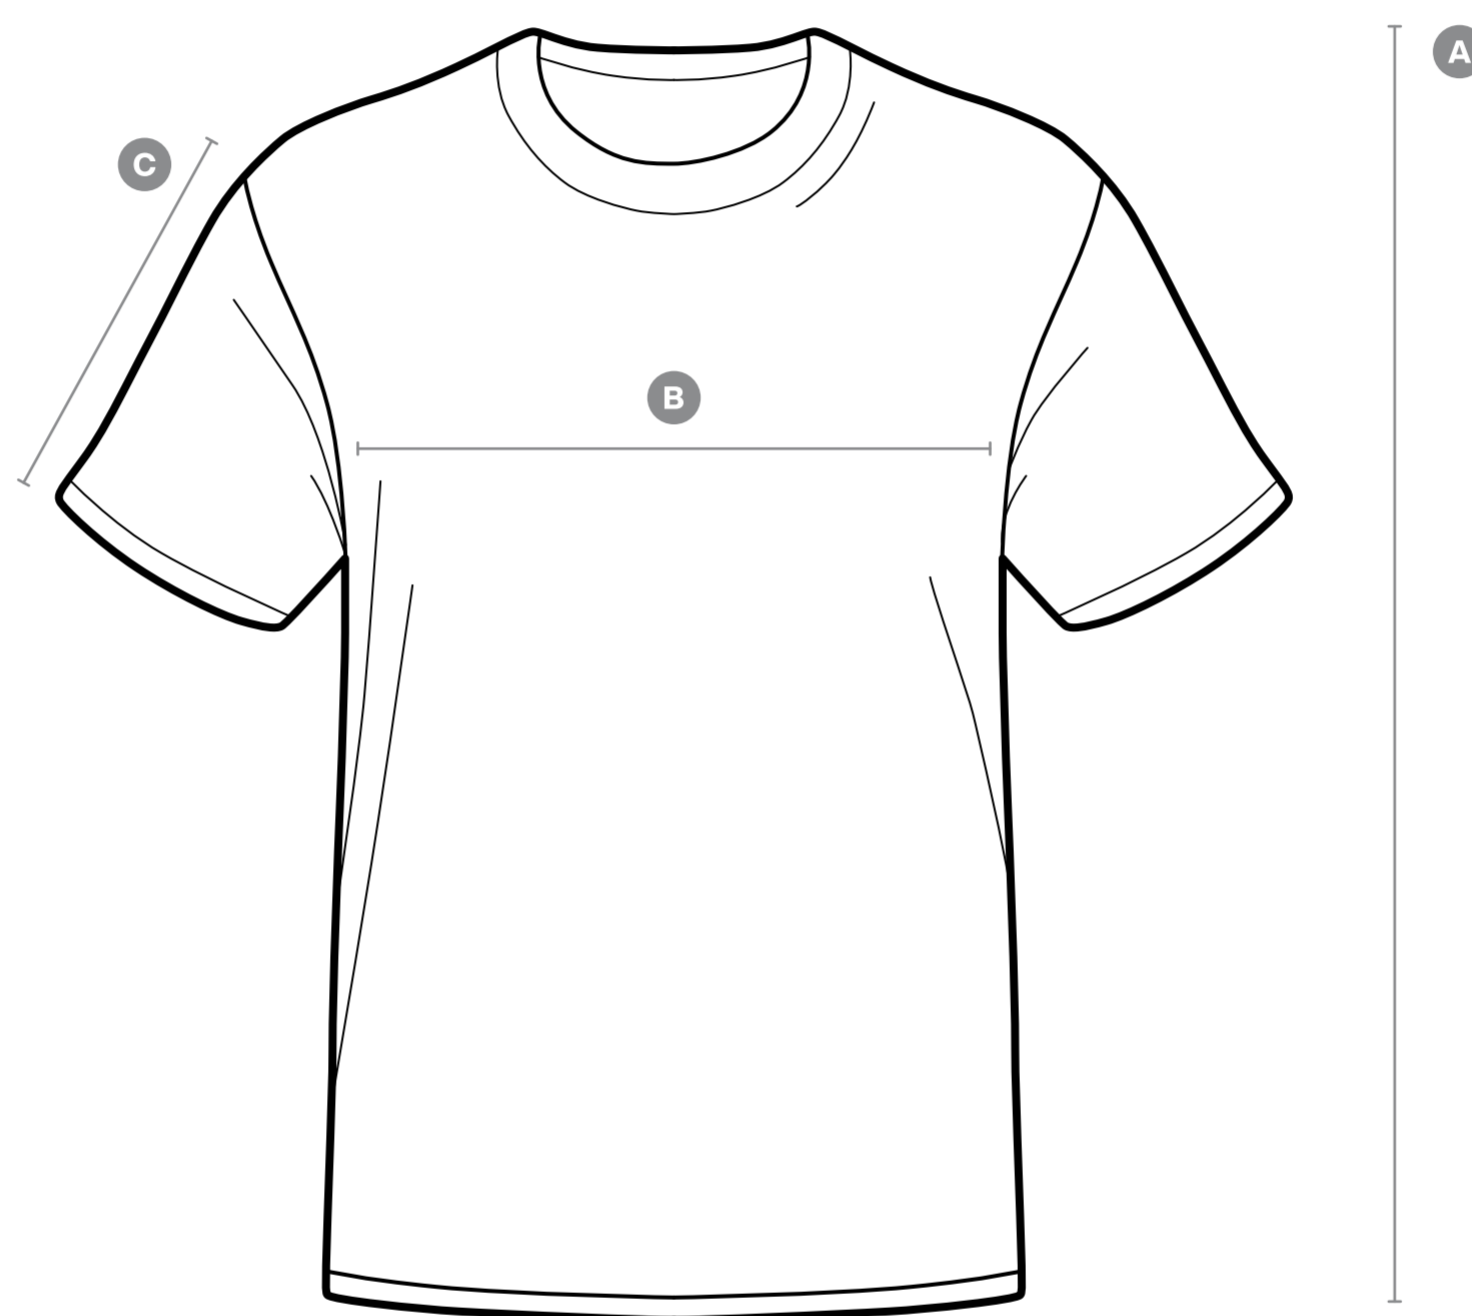

## Essential T-Shirt black

± 5% Tolerance

	XS	S	M	L	XL	XXL
<b>A</b> Length	<b>65</b>	<b>67</b>	<b>69</b>	<b>71</b>	<b>73</b>	<b>75</b>
<b>B</b> 1/2 Chest width	<b>53</b>	<b>55</b>	<b>57</b>	<b>59</b>	<b>61</b>	<b>63</b>
<b>C</b> Sleeve length	<b>21,5</b>	<b>22,5</b>	<b>23,5</b>	<b>24,5</b>	<b>25,5</b>	<b>26,5</b>

La modella indossa una taglia S, è alta 166 cm e ha una circonferenza del petto di 85 cm.

Il modello indossa una taglia M, è alto 177 cm e ha una circonferenza del petto di 97 cm.